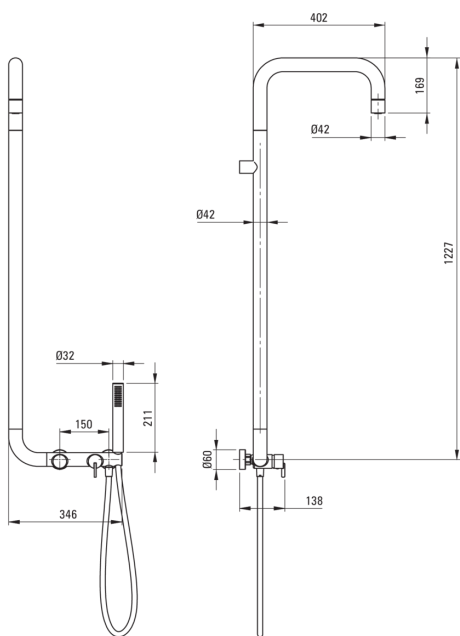

SILIA

Pălărie de duș, cu baterie de duș

deante

Codul produsului: NQS_N4XM

Culoarea: nero

Coloane de duș

Finisaj nero

Baterie Da

Tijă

Material alamă

Cap de duș

Material alamă

Grosime 42

Diametru [mm] 42

Anti-calc Da

Număr de funcții 1

Tipul de jet ploaie

Dușuri de mână

Număr de funcții 1

Anti-calc Da

Tipul de jet ploaie

Caracteristici suplimentare cool-out

Furtunuri

Lungimea [mm] 1500