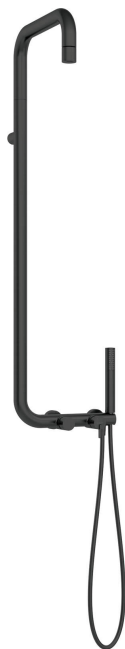

SILIA

Pălărie de duș, cu baterie de duș

deante

Codul produsului: NQS_N4XM

Culoarea: nero

Coloane de duș

Finisaj nero

Baterie Da

Tijă

Material alamă

Cap de duș

Material alamă

Grosime 42

Diametru [mm] 42

Anti-calc Da

Număr de funcții 1

Tipul de jet ploaie

Dușuri de mână

Număr de funcții 1

Anti-calc Da

Tipul de jet ploaie

Caracteristici suplimentare cool-out

Furtunuri

Lungimea [mm] 1500

Tipul împletitunii nu este cazul

Material împletitură PVC

Anti-twist 1

Comutator funcții

Tipul comutatorului mecanic cu activare prin apăsare

Baterie

Tipul bateriei baterie

Caracteristici: